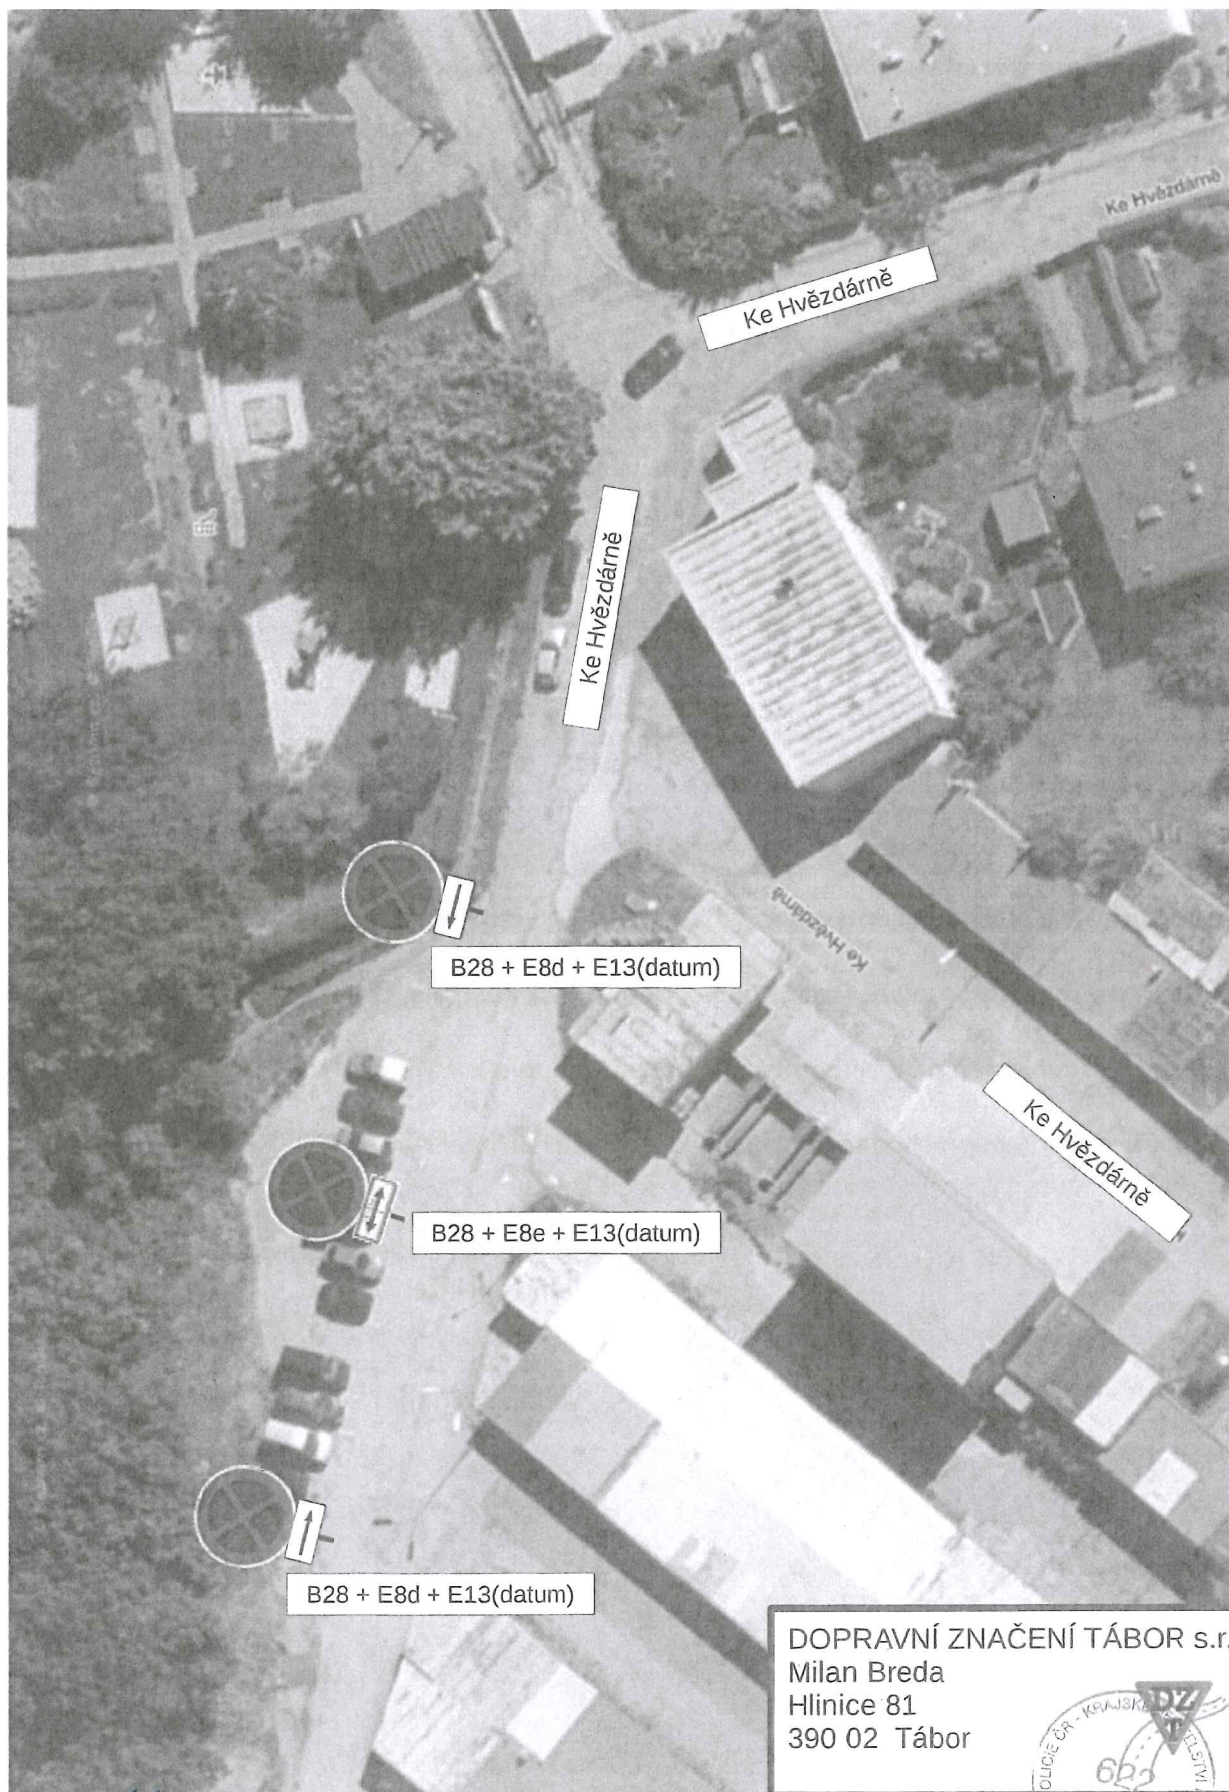

# Dočasné dopravní opatření v Sezimovo Ústí ul. Ke Hvězdárně

B28 + E8d + E13(datum)

B28 + E8e + E13(datum)

B28 + E8d + E13(datum)

DOPRAVNÍ ZNAČENÍ TÁBOR s.r.o.  
Milan Breda  
Hlinice 81  
390 02 Tábor

MĚSTSKÝ ÚŘAD  
TÁBOR  
• 116 •