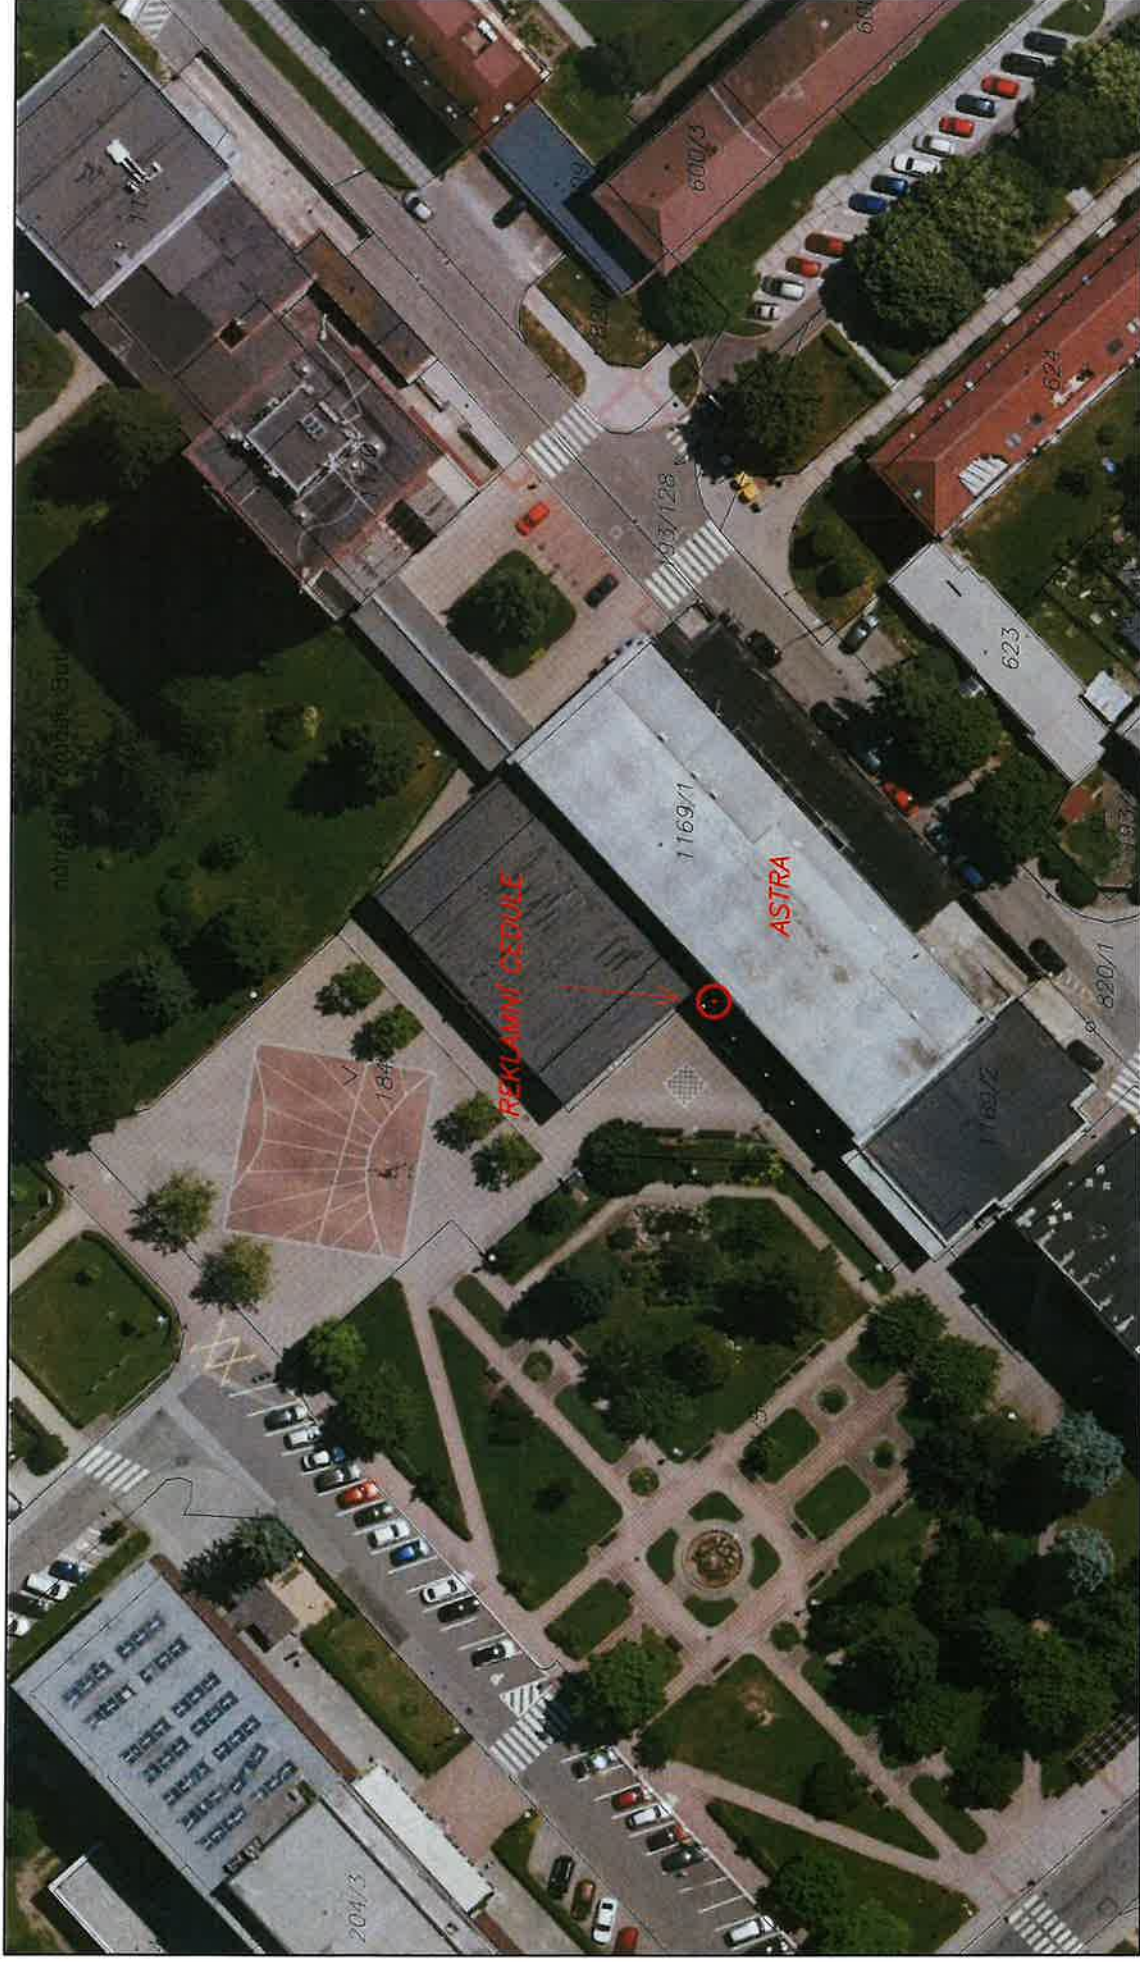

TECHNICKÁ MAPA NAD ORTOFOTOMAPOU

Umístění reklamní tabule - nám. T. Bati, pozemek č. parc. 184/26

100 metrů

1 : 800

GEPRO spol. s r. o.
v Praze 19.06.2024